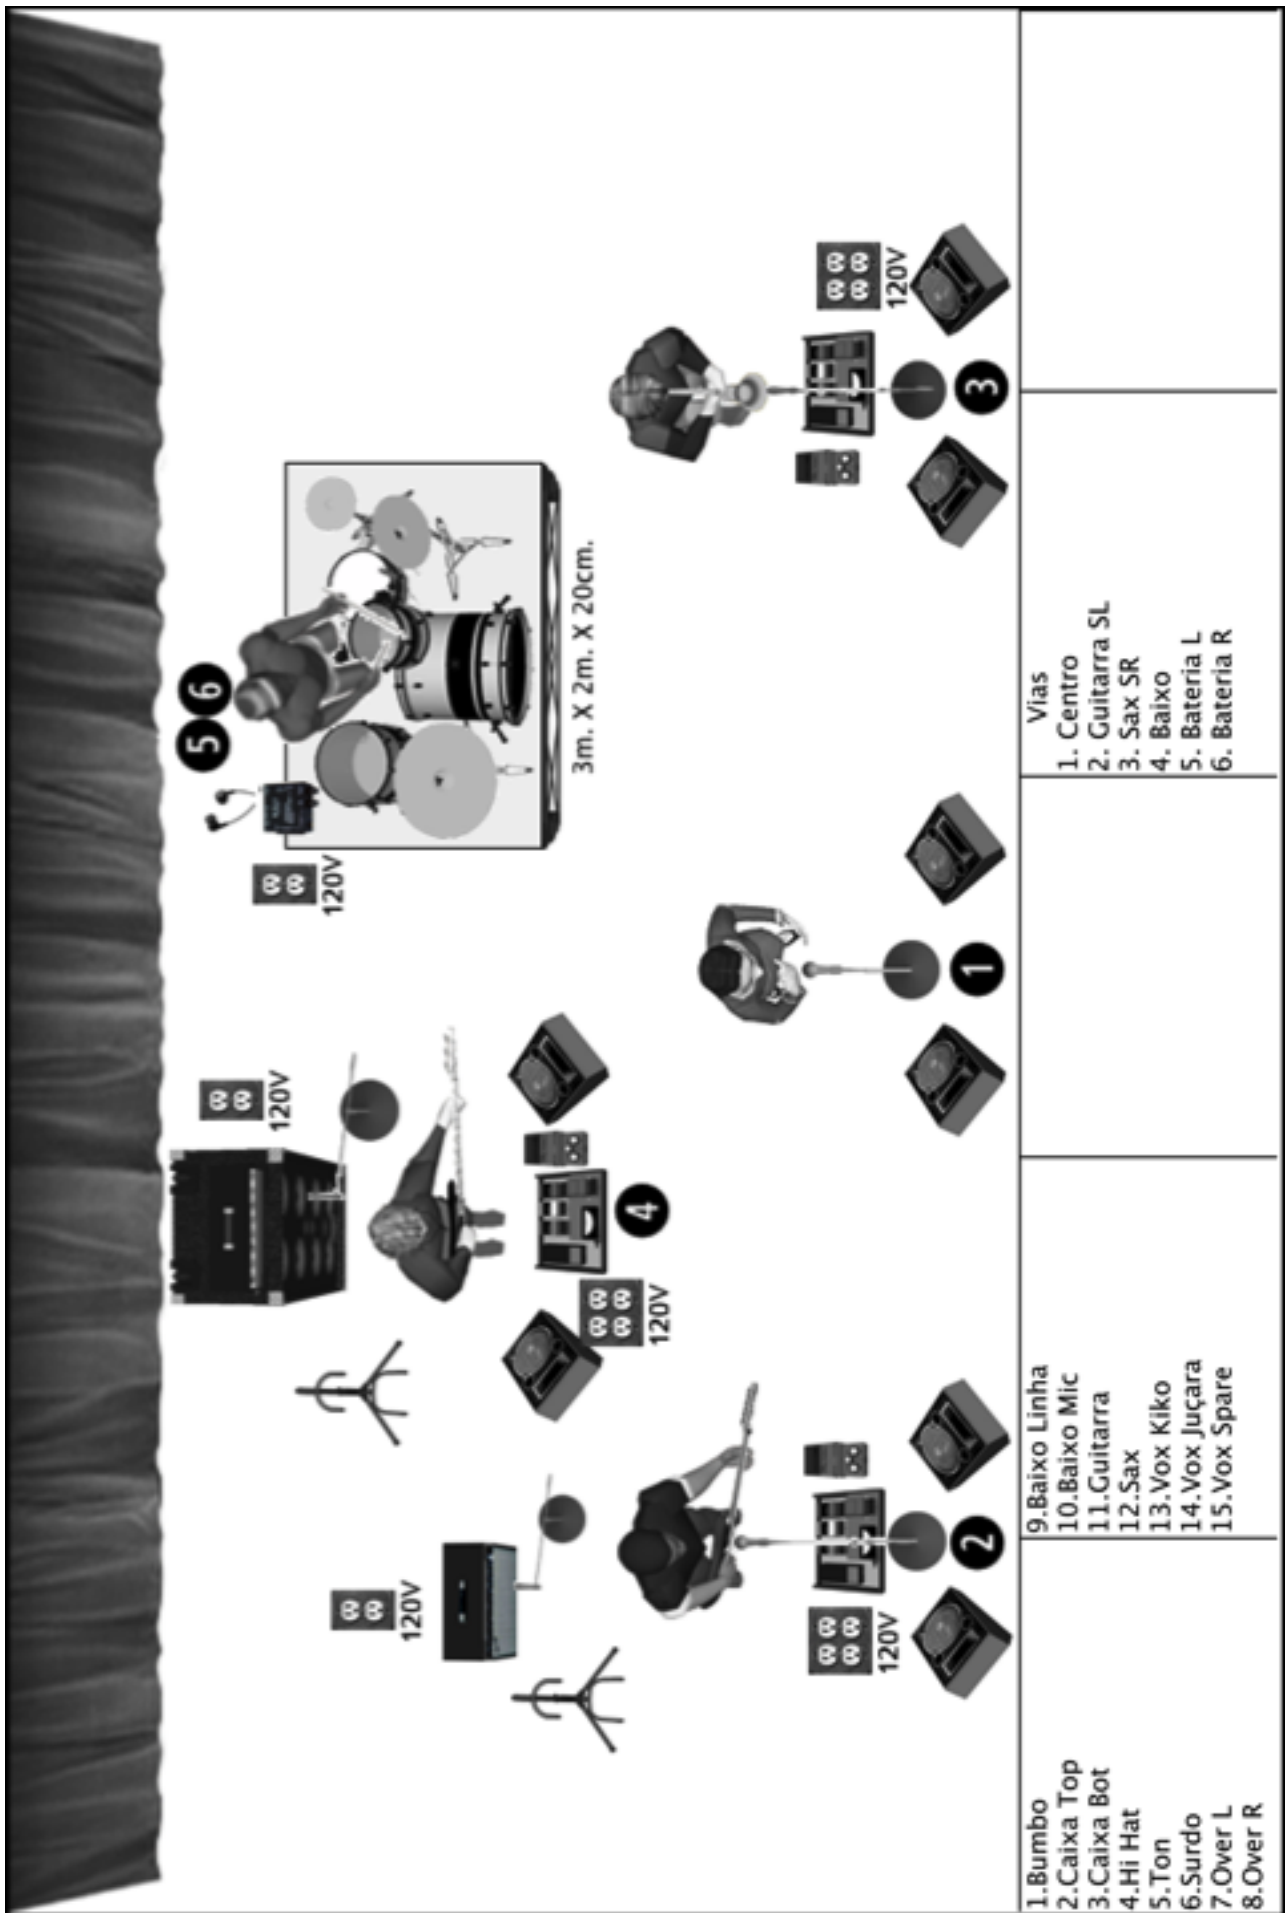

A Bateria e as ferragens devem estar em ótimo estado e com peles novas

20" BUMBO

14" CAIXA

12" TON

16" SURDO

01 ESTANTE DE HI HAT

01 ESTANTE DE CAIXA

01 BANQUINHO REGULAVEL

03 ESTANTES DE PRATOS

01 CARPETE OU TAPETE

Concert Rider META META

<b>Mixes/Wedges/Side Fills</b>		
MIX 01	- JUÇARA MARÇAL	(02 SPOT 2 X 12" and driver)
MIX 02	- KIKO DINUCCI	(02 SPOT 2 X 12" and driver)
MIX 03	- THIAGO FRANÇA	(02 SPOT 2 X 12" and driver)
MIX 04	- MARCELO CABRAL	(02 SPOT 2 X 12" and driver)
MIX 05	- SERGO MACHADO (L)	(XLR)
MIX 06	- SERGO MACHADO (R)	(XLR)
MIX 07	- SIDE FILL (L)	( EAW 850 KF)
MIX 08	- SIDE FILL (R)	( EAW 850 KF)

-03 Praticaveis a 20cm de altura

-Distancia do vão entre monitor de voz e praticavel de bateria = 2 metros

<b>INPUT LIST META META</b>
---------------------------------

<b>CH</b>	<b>INSTRUMENTS</b>	<b>MIC</b>	<b>STANDS/ Claws</b>
1	Bumbo	B52/D112	Pequeno
2	Caixa top	SM 57	Médio
3	Caixa bot	Beta 57	Garra
4	Hi hat	SM 81/ C 460	Médio
5	Ton	e604/SM98/MD 421	Garra
6	Surdo	e604/SM98/MD 421	Garra
7	Over L	SM81/AKG 460	Grande
8	Over R	SM81/AKG 460	Grande
9	Baixo linha	DI	
10	Baixo mic	MD 421 /D 112/RE 20	Médio
11	Guitarra	E906/SM57	Pequeno
12	Sax	M88 + xlr	Médio
13	Vox Kiko	SM 58	Grande
14	Vox Juçara	SM 58	Grande
15	Vox Spere	SM 58	
16			